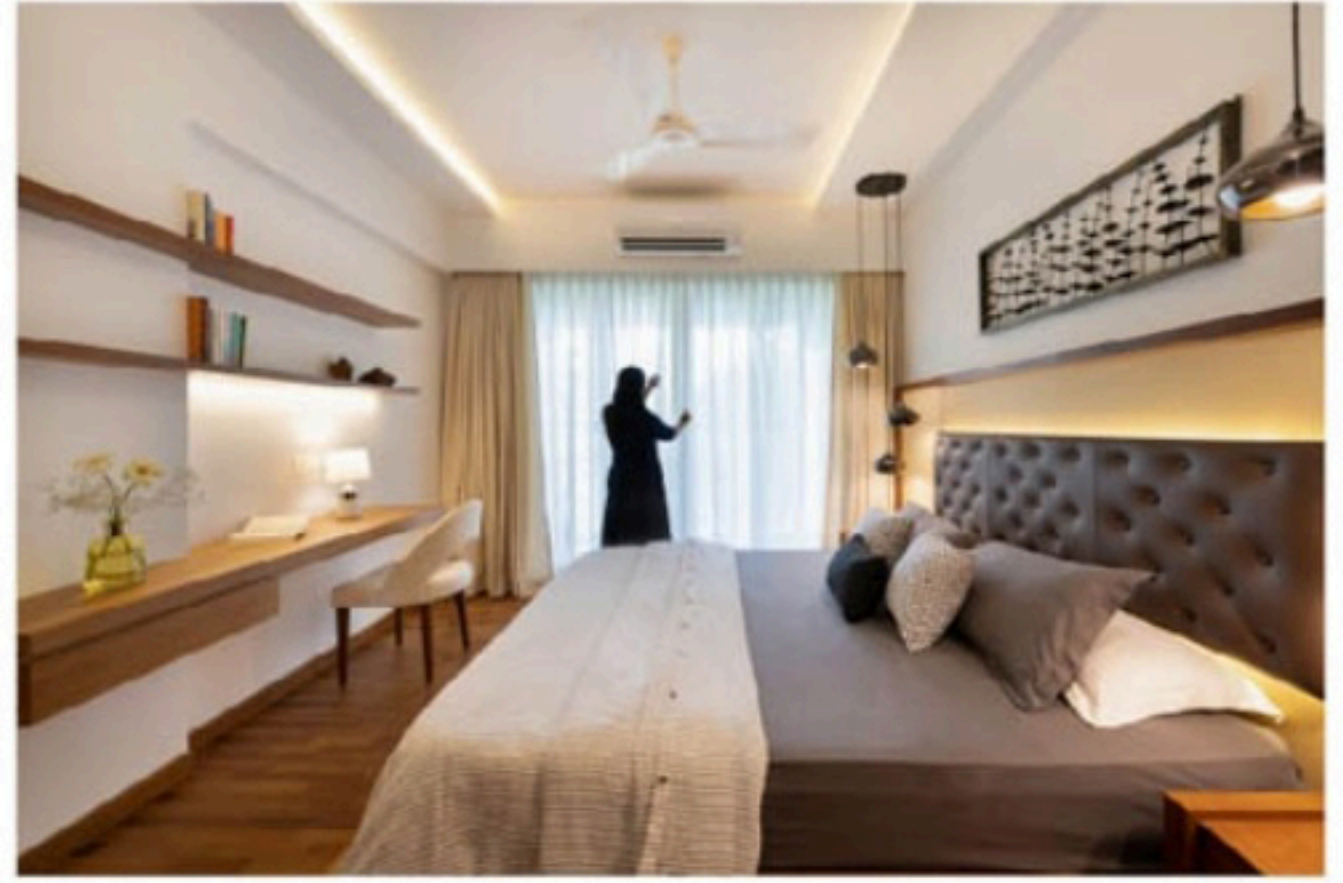

ഗസ്റ്റ് ബെഡ്റൂം >

മെറ്റലിൽ ആർട്ട് വർക്ക്, ലൈതർ അപ്ഹോൾസ്റ്ററി എന്നിവ കൊണ്ട് ഹൈലൈറ്റ് ചെയ്തിരിക്കുന്നു ഹെഡ് വാൾ, ലൈറ്റിങ്ങ് സംവിധാനങ്ങളും ആകർഷകം തന്നെ.